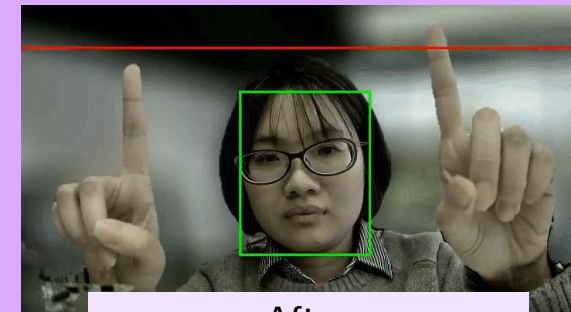

Smart Framing

Schneller und reibungsloser Multi-Persons

Single-Person

Multi-Personen-Modus

In-Camera Background Blur

Before

After